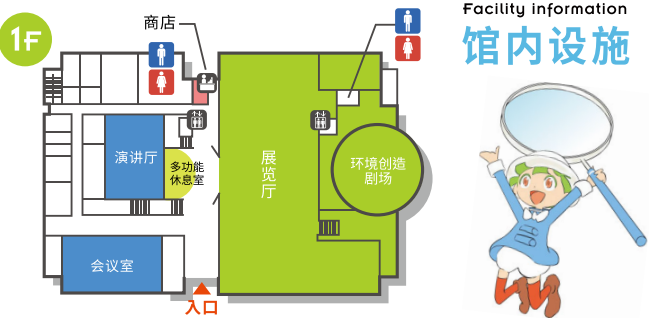

※到达环境创造中心的游客，可以免费搭乘「三春町町营巴士」往返。

巴士时刻表
详见请参阅
下方WEB网页

点击以下
WEB

福岛县环境创造中心交流楼 Commutan 福岛

<https://com-fukushima.jp>

Commutan福岛

搜索

〒963-7700 福岛县田村郡三春町深作10番2号 (田村西部工业园区内)

TEL.0247-61-5721 FAX.0247-61-5727

了解福岛的现在，
学习辐射，描绘未来

コミュニティ福島

COMMUTAN FUKUSHIMA

免费
入场

福岛县环境创造中心交流楼 Commutan 福岛

Commutan 福岛
是一个与大家一同对话，
并肩共建福岛未来的地方。

1F

FLOOR
MAP
展览厅

Facility information
馆内设施

1 福岛3.11之后

深入了解福岛的灾后复兴进程

2011年3月11日下午2点46分，
强震袭击福岛，随之而来的海啸彻底改变了
这片土地。
自那一刻起，福岛便展开与核灾的长期抗争。
展馆内重现了当时的记录与回忆。

2 未来创造区

了解现在，展望未来

从核电站事故带来的环境影响，到当今全球
面临的种种环境课题——
克服这些挑战后，福岛将迈向怎样的未来？