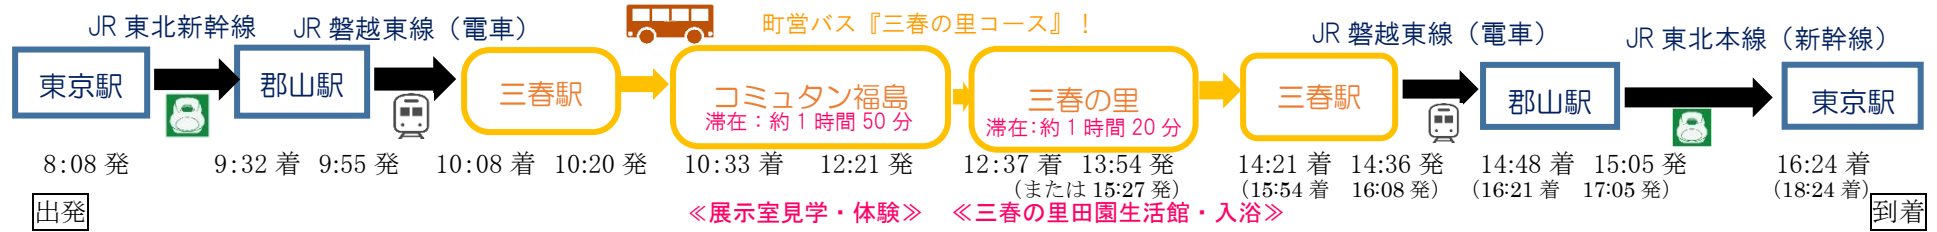

### ● コミュタン福島+三春の歴史探求コース（日帰り）

### ● コミュタン福島+三春城下町散策コース（日帰り）

●通勤圏福島+三春の里・三春ダム見学コース（日帰り）

模型展示で知る

《展示室見学・体験》

■事故後の福島第一原発模  
 型展示見学 ■外部被ばく  
 の低減三原則を体験！↓

体験して学ぶ

《三春の里田園生活館・入浴》

■ランチ ■大浴場里の湯 ■農産物直売  
 ☆徒歩 10 分でさくら湖、三春ダム資料  
 館まで足を伸ばそう！  
 ☆三春の里田園生活館は宿泊もできる  
 よ！