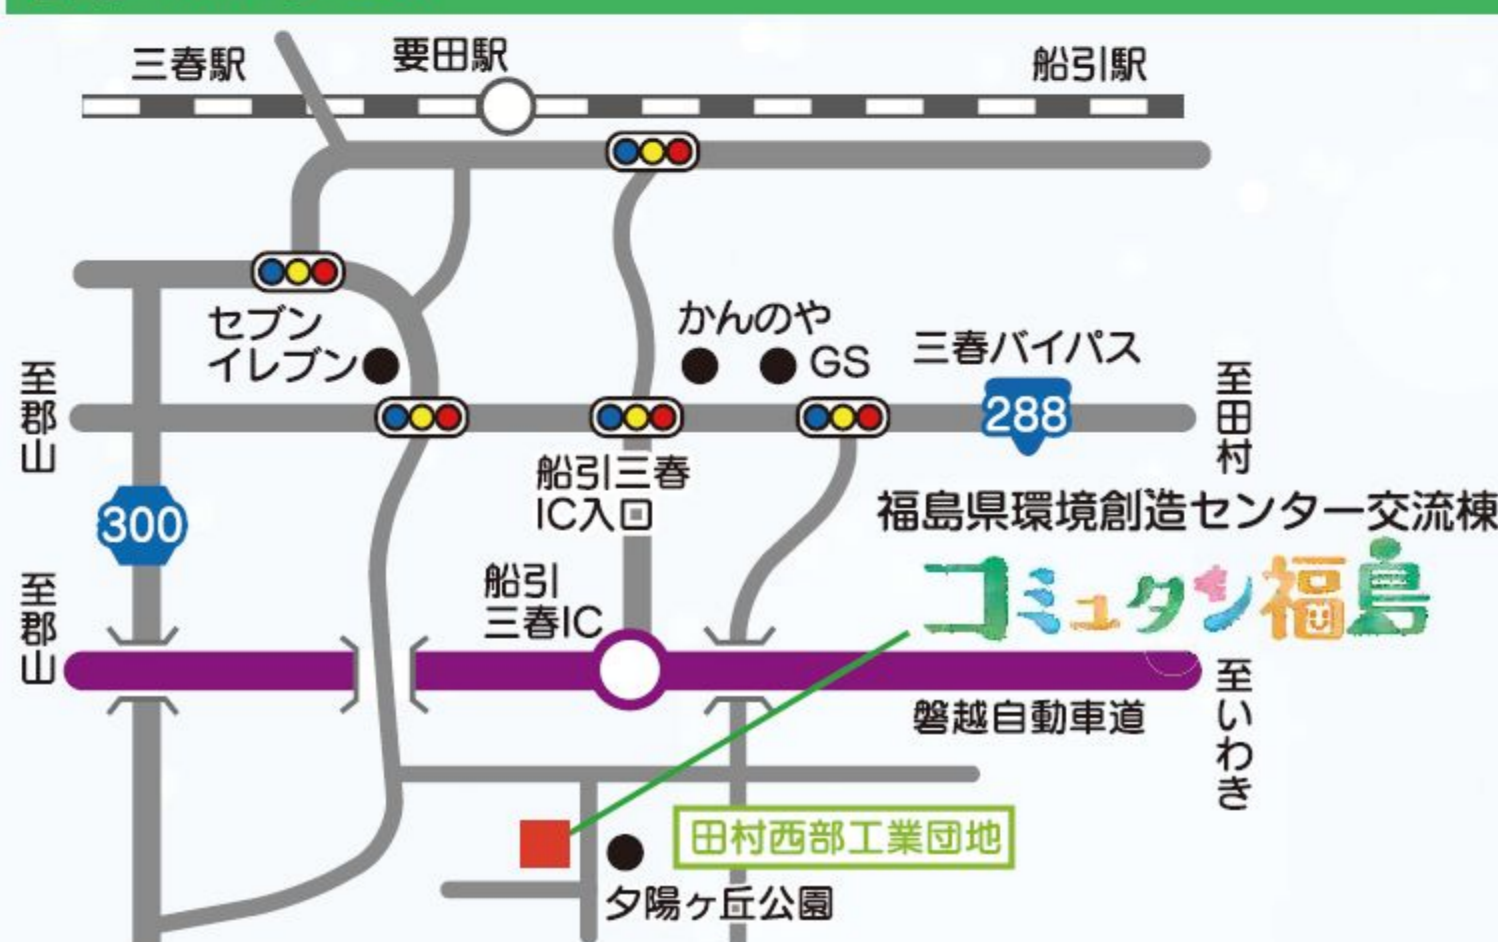

会場へのアクセス

問い合わせ先

福島県環境創造センター交流棟

コミュタン福島

〒963-7700

福島県田村郡三春町深作10番2号(田村西部工業団地内)

TEL.0247-61-5721

FAX.0247-61-5727

コミュタン福島

<http://www.com-fukushima.jp/>

開館時間 9:00～17:00

休館日 毎週月曜日[月曜日が祝日の場合は翌平日]
年末年始12月29日～1月3日