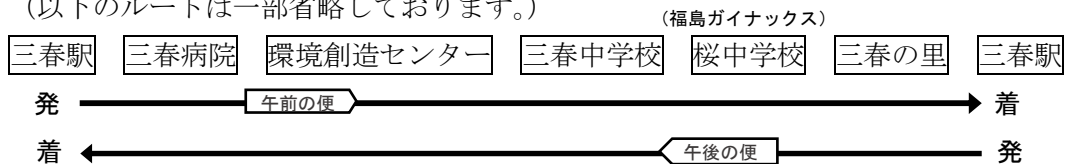

## 1 ご利用案内

平成29年4月1日から、環境創造センター交流棟（コミュタン福島）を経由する三春町町営バスが運行しています。

コミュタン福島前バス停での乗降の場合は無料！（コミュタン福島からの帰りには受付で「バス無料券」をもらってください。）

※『コミュタン福島ファーストミッションカード』をもっているお友達（小中学生）は、来館ポイントスタンプをもう1つ獲得することができます！是非ご利用ください。

## 2 運行ルート

●1日4便（午前2便／午後2便）運行しています。

（以下のルートは一部省略しております。）